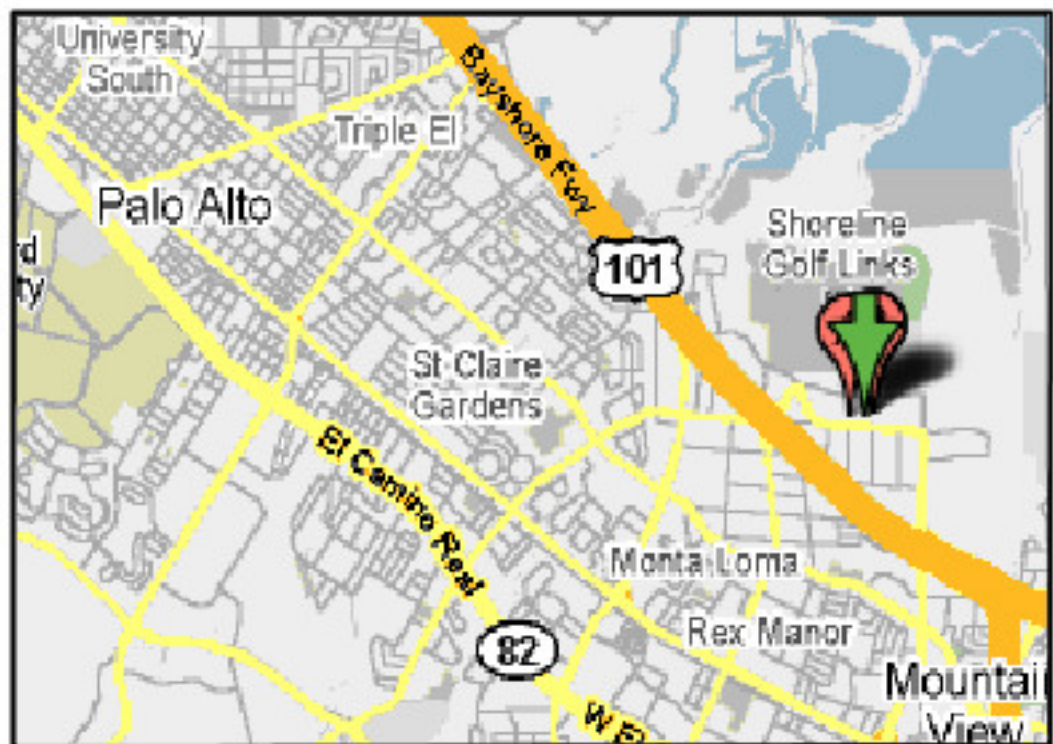

# Kde

**HLEDEJ**

"Vyhledana sportovni centra pro tenis a misto Plzensky kraj"

Ceska republika > Plzensky kraj

Plzen-mesto Plzen-sever Plzen-jih Rokycany Klatovy

Sportoviste	Dnes	Cena od	Hodnoceni	
Sportpark Plzen (Prazska 1, Plzen)	9:00-18:00	110	***	Detail
Squash 123 (Ostravska 1, Plzen)	17:30-22:00	120	****	Detail
Tenis u Pepy (Brnenska, Plzen)	10:00-20:00	100	**	Detail