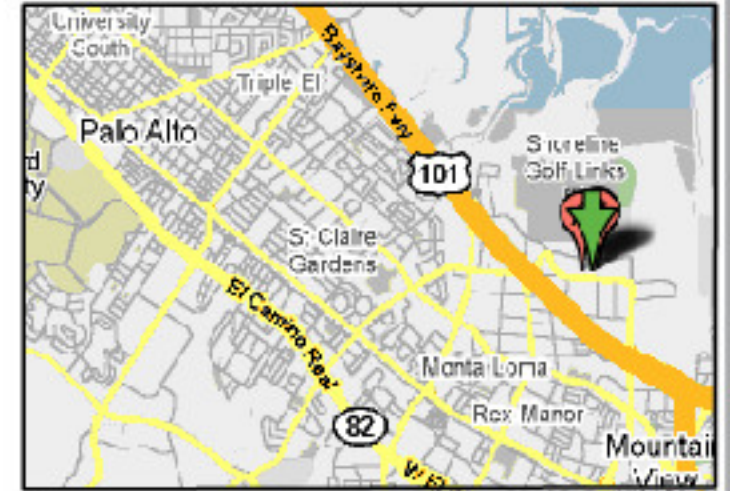

FB Connect
Prihlas se a ziskej dalsi funkce

Oblibena sportoviste
Nedavno jsem byl...
Moje pozvanky

Sport

Kde

HLEDEJ

Sportpark Plzen

Info | Hodniceni | Akce | Fotogalerie

Tenis | Squash | PingPong | Lezecka stena

Reklama

FB Social Plugin
Sportcentral na Facebooku